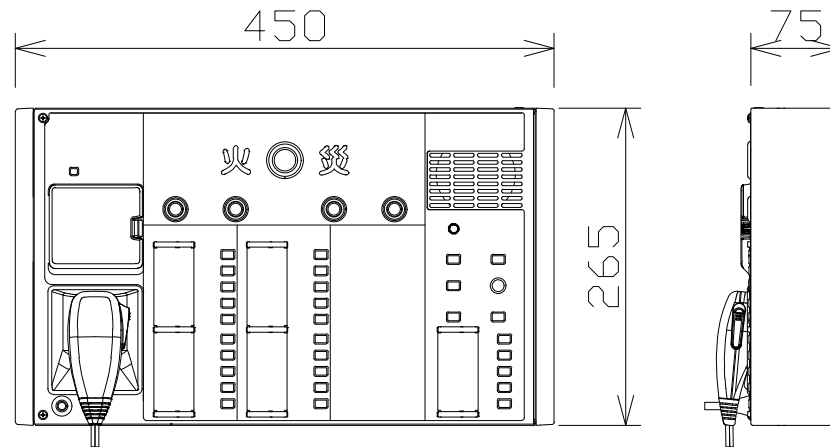

壁掛形非常リモコン (20局)

電 源	DC24V (壁掛形非常用放送設備より供給)
選択制御	20局+一斉 (優先/一般 設定可)
緊急地震放送	地震放送表示、地震放送停止スイッチ
ファンクションスイッチ	5個: スピーカー回線まとめ/音源再生/外部制御出力
モニタースピーカー	業務放送時 音量調節付き (操作パネル面)
	ハウリング防止機能付
その他	停電放送可 (本体に業務放送用蓄電池を内蔵時)
	CUD認証製品

パナソニック: WR-EC320 相当品