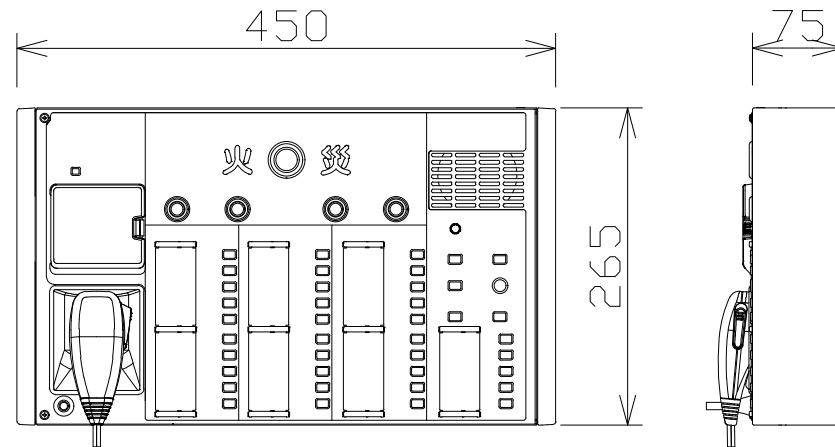

壁掛形非常リモコン (30局)

電 源	DC24V (壁掛形非常用放送設備より供給)
選択制御	30局+一斉 (優先/一般 設定可)
緊急地震放送	地震放送表示、地震放送停止スイッチ
ファンクションスイッチ	5個: スピーカー回線まとめ/音源再生/外部制御出力
モニタースピーカー	業務放送時 音量調節付き (操作パネル面)
	ハウリング防止機能付
その他	停電放送可 (本体に業務放送用蓄電池を内蔵時)
	CUD 認証製品

パナソニック: WR-EC330 相当品