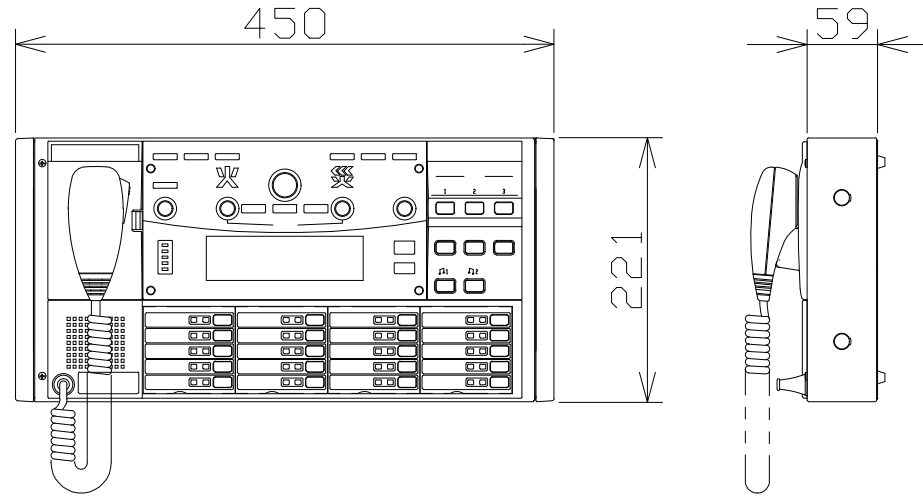

非常リモコン

WREC500A

| | |
|----------|---|
| 電 源 | DC24V（本体または電源制御ユニットと非常電源ユニットより供給） |
| 非常起動 | 連動、連動一斉、発報連動停止、手動 |
| 選局制御他 | 20局、優先及び一般一斉放送 |
| 緊急地震速報放送 | 地震放送表示、地震放送停止スイッチ （平成21年 消防庁告示第22号に対応） |
| 緊急放送 | 緊急放送スイッチ×3（本体と同等割付） |
| ライン入力 | -2dBV / -65dBV 10KΩ平衡 |
| 液晶表示 | 放送手順、放送状態、異常表示他 |