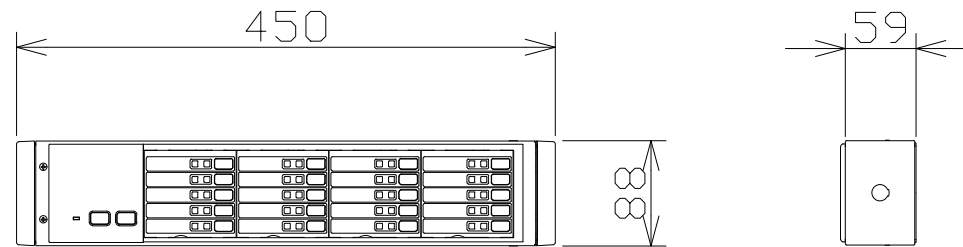

増設用操作ユニット（20局） 壁掛け／卓上用

WREX520

電 源	DC24V
操作スイッチ	放送階選択スイッチ×20
	ブロッカー斉放送スイッチ×1
	ブロック放送復旧スイッチ×1
機能（選択）	非常業務兼用、業務専用または音声再生&汎用出力用