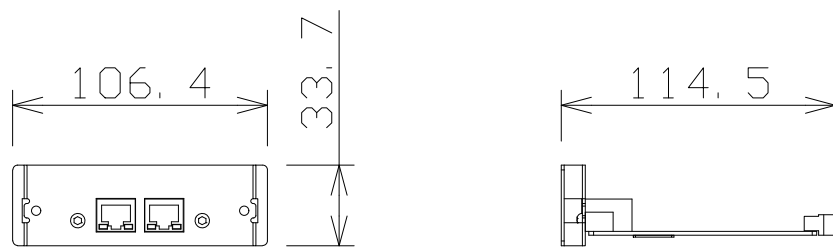

# 32ch入出力Danteカード

電 源	DC+5V (オーディオミキサー/オーディオインターフェイスユニットから供給)
チャンネル数	32入力、32出力
入出力コネクタ	RJ45 ×2 (Primary/Secondary)
伝送方式	Dante方式

パナソニック：WR-PC002 相当品