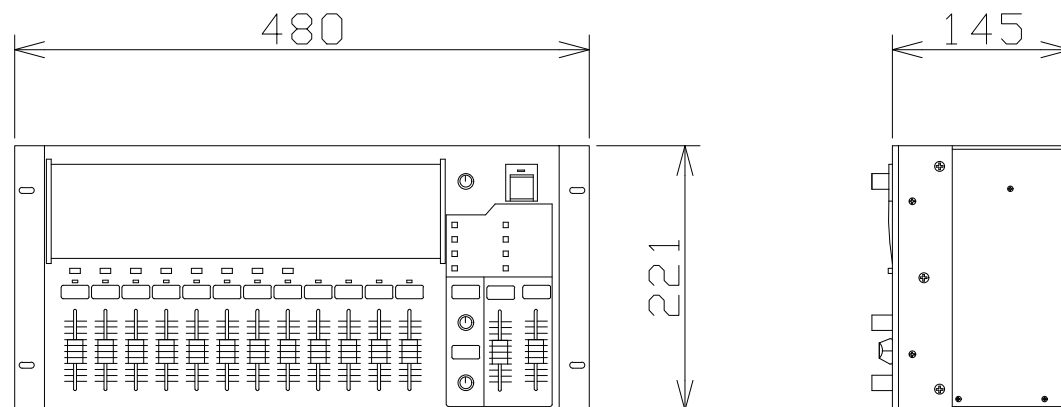

コンパクトミキサー

WRX22

電 源	AC100V 50/60Hz
周波数特性	20Hz~20kHz
入 力	モノラル×8、ステレオ×4、リターン×1
	サブ×1
出 力	メイン(ステレオ)×2、サブ(モノラル)×2
	センド×1、REC×1