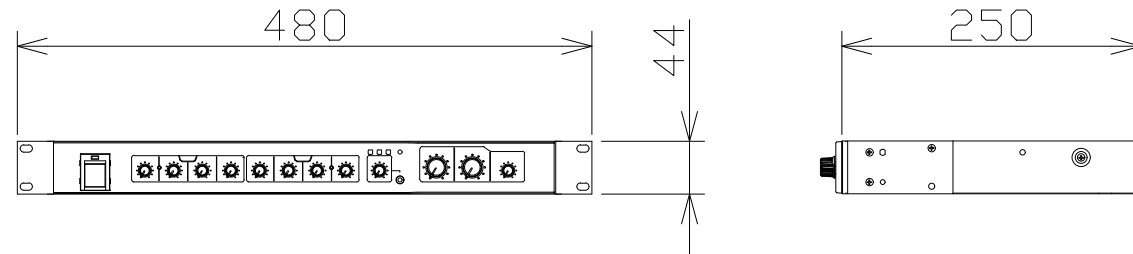

# コンパクトミキサー

WRXS3

電 源	AC100V 50/60Hz
周波数特性	20Hz~20kHz
入 力	ステレオ×4、モノラル×4
	ステレオ/モノラル選択×1、サブ×1
出 力	ステレオ×1、モノラル×1、サブ×1
	REC×1