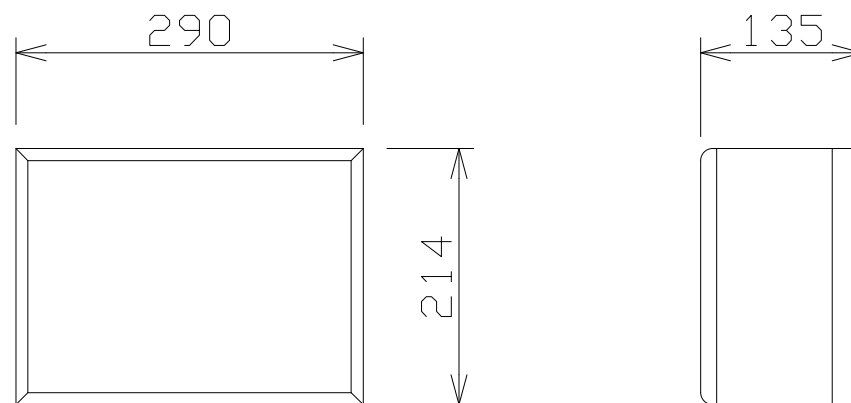

壁掛スピーカー（ATT付）

L級

定格入力	1 W ( 1 0 k Ω )
出力音圧レベル	9 2 d B ( 1 W / 1 m )
周波数特性	1 2 0 H z ~ 1 2 k H z
使用スピーカー	1 6 c m コーンスピーカー
仕上げ	木箱：塩ビシート貼り、ネット：ジャージ
音量調整	4 段階

パナソニック：WS-2015A 相当品