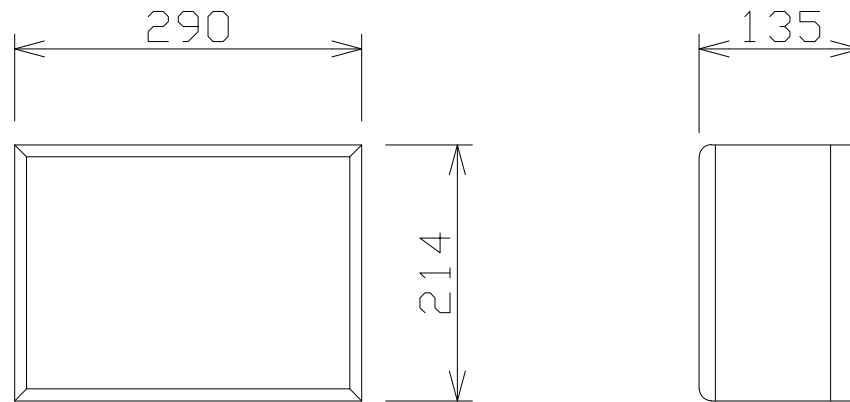

壁掛スピーカー

L級

定格入力	3W (3.3kΩ)、1W (10kΩ)
出力音圧レベル	92dB (1W/1m)
周波数特性	120Hz~12kHz
使用スピーカー	16cmコーンスピーカー
仕上げ	木箱：塩ビシート貼り、ネット：ジャージ

パナソニック：WS-2030A 相当品