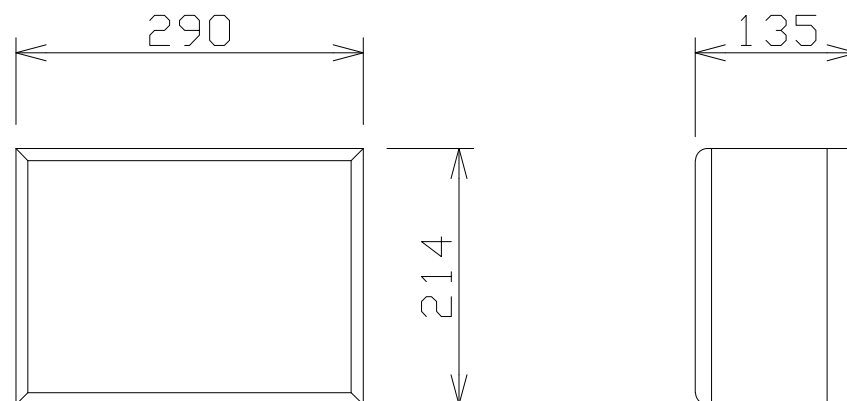

壁掛スピーカー（ATT付）

L級

定格入力	3W (3.3kΩ)
出力音圧レベル	92dB (1W/1m)
周波数特性	120Hz ~ 12kHz
使用スピーカー	16cmコーンスピーカー
仕上げ	木箱：塩ビシート貼り、ネット：ジャージ
音量調整	4段階

パナソニック：WS-2035A 相当品