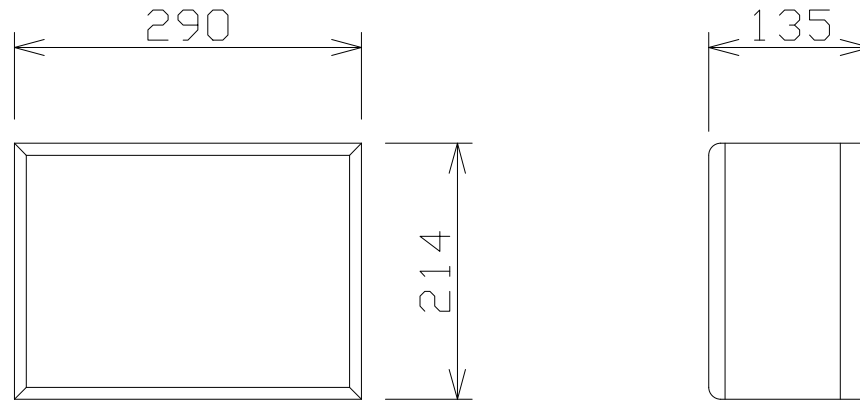

壁掛スピーカー

L級

定格入力	5W (2kΩ)、2.5W (4kΩ)
出力音圧レベル	92dB (1W/1m)
周波数特性	120Hz ~ 12kHz
使用スピーカー	16cmコーンスピーカー
仕上げ	木箱：塩ビシート貼り、ネット：ジャージ

パナソニック：WS-2050A 相当品