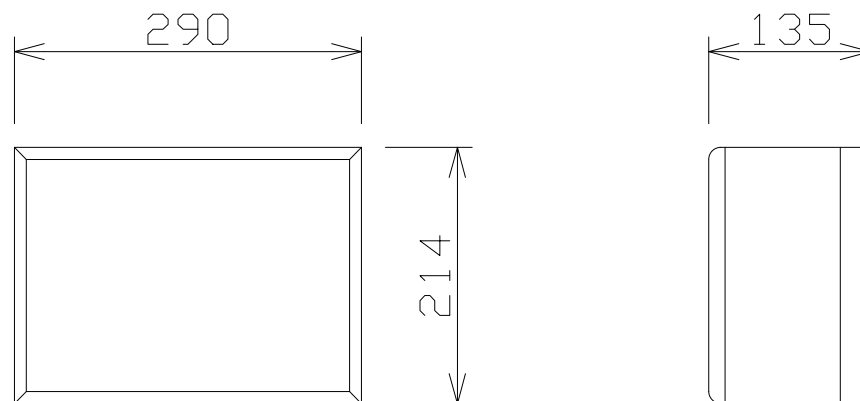

壁掛スピーカー（ATT付）

L級

|         |                     |
|---------|---------------------|
| 定格入力    | 5W (2kΩ)            |
| 出力音圧レベル | 92dB (1W/1m)        |
| 周波数特性   | 120Hz ~ 12kHz       |
| 使用スピーカー | 16cmコーンスピーカー        |
| 仕上げ     | 木箱：塩ビシート貼り、ネット：ジャージ |
| 音量調整    | 4段階                 |
|         |                     |