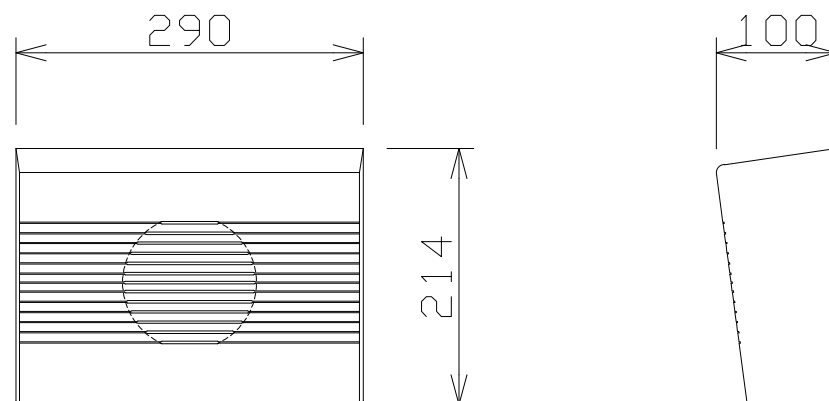

壁掛スピーカー（ATT付）

L級

定格入力	1 W (10 kΩ)
出力音圧レベル	92 dB (1 W / 1 m)
周波数特性	150 Hz ~ 15 kHz (-20 dB)
使用スピーカー	12 cm コーンスピーカー
仕上げ	ハイインパクトスチロール樹脂
音量調整	4段階

パナソニック：WS-2115A 相当品