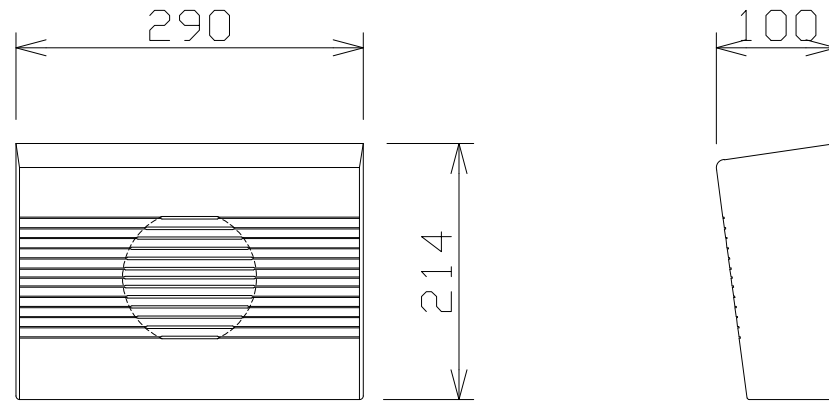

壁掛スピーカー（ATT付）

L級

定格入力	3W (3.3kΩ)
出力音圧レベル	92dB (1W/1m)
周波数特性	150Hz ~ 15kHz (-20dB)
使用スピーカー	12cmコーンスピーカー
仕上げ	ハイインパクトスチロール樹脂
音量調整	4段階

パナソニック：WS-2135A 相当品