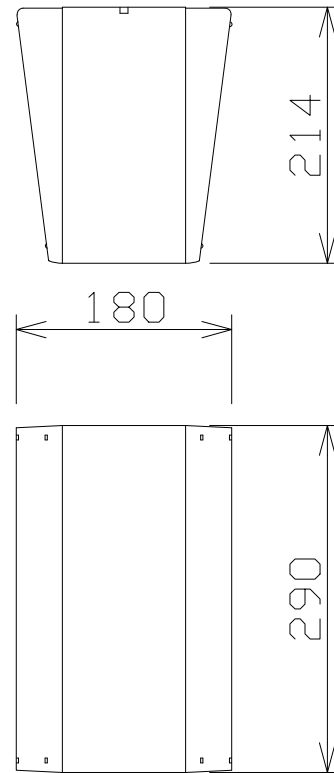

壁掛スピーカー（両面）

L級

定格入力	6W (1.66kΩ)、2W (5kΩ)
出力音圧レベル	92dB (1W/1m)
周波数特性	150Hz ~ 15kHz (-20dB)
使用スピーカー	12cmコーンスピーカー×2
仕上げ	木箱：塩ビシート貼り、ネット：ジャージ

パナソニック：WS-2260A 相当品