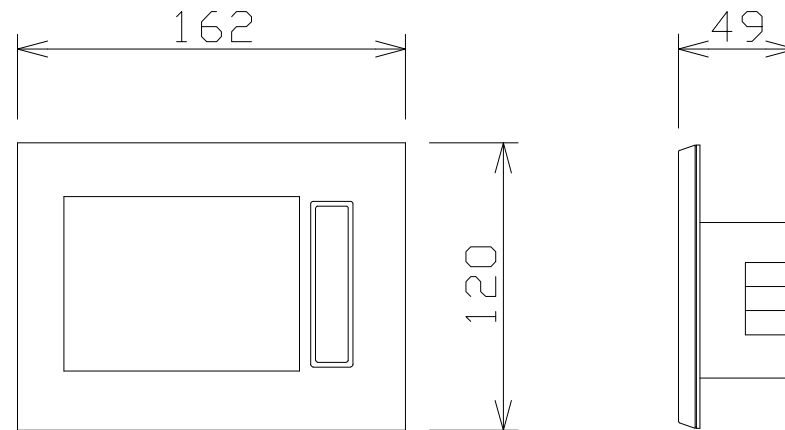

壁埋込スピーカー

1 W : M級 L級

| | |
|---------|--|
| 定格入力 | 3 W (3.3 k Ω)、1 W (10 k Ω) |
| 出力音圧レベル | 91 d B (3 W / 1 m) |
| 周波数特性 | 150 H z ~ 18 k H z (偏差 20 d B) |
| 使用スピーカー | 8 c m フルレンジコーンスピーカー |
| 仕上げ | A B S 樹脂 |
| | |
| | |