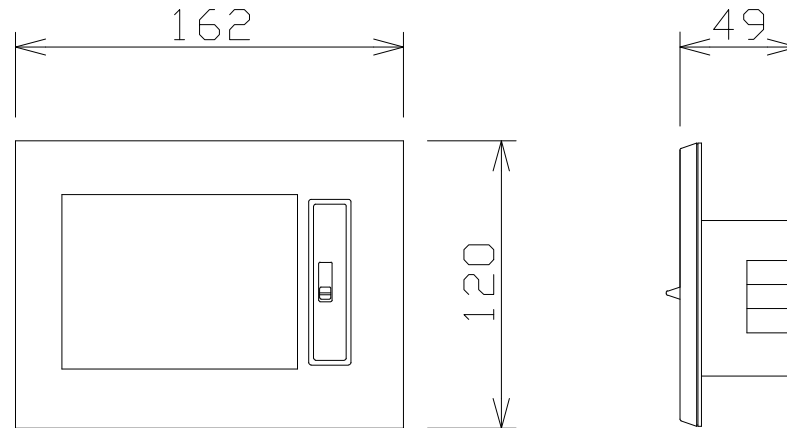

壁埋込スピーカー（ATT付）

L級

定格入力	3W (3.3kΩ)
出力音圧レベル	91dB (1W/1m)
周波数特性	150Hz ~ 18kHz (偏差20dB)
使用スピーカー	8cmフルレンジコーンスピーカー
仕上げ	ABS樹脂
音量調整	4段階

パナソニック：WS-5505A 相当品