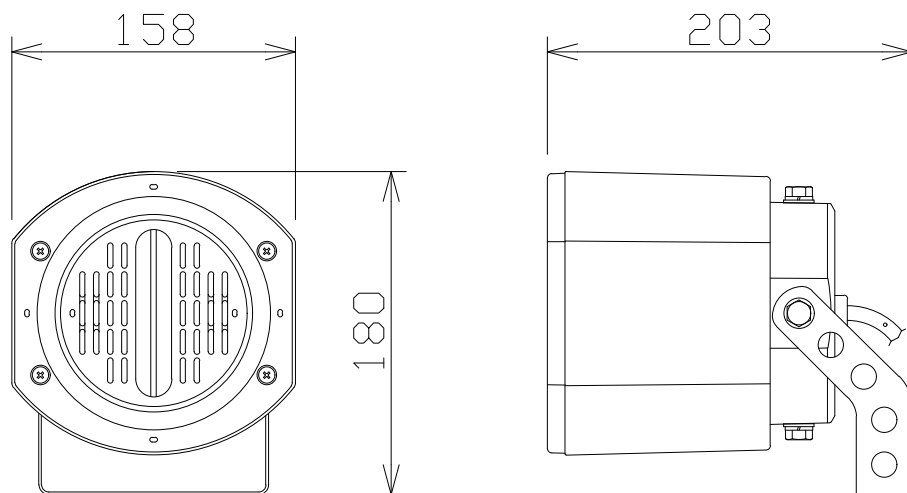

防滴スピーカー

0.5W : M級 L級

定格入力	5W (2kΩ)、3W (3.3kΩ)
	1W (10kΩ)、0.5W (20kΩ)
出力音圧レベル	90dB (1W/1m)
周波数特性	130Hz ~ 15kHz (偏差20dB)
使用スピーカー	10cmコーンスピーカー
仕上げ	エンクロージャー : 耐候性ABS樹脂
保護等級	IPX3 (JIS C 0920)

パナソニック : WS-5820 相当品