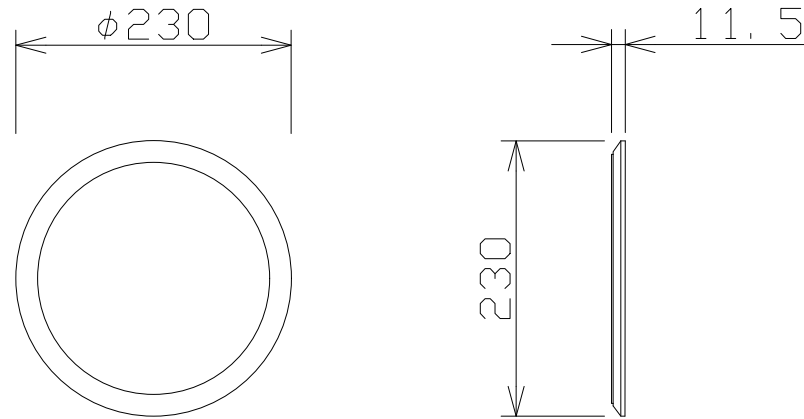

天井スピーカパネル

WS6520

仕上げ	ネット：ジャージネット
	枠：ABS樹脂