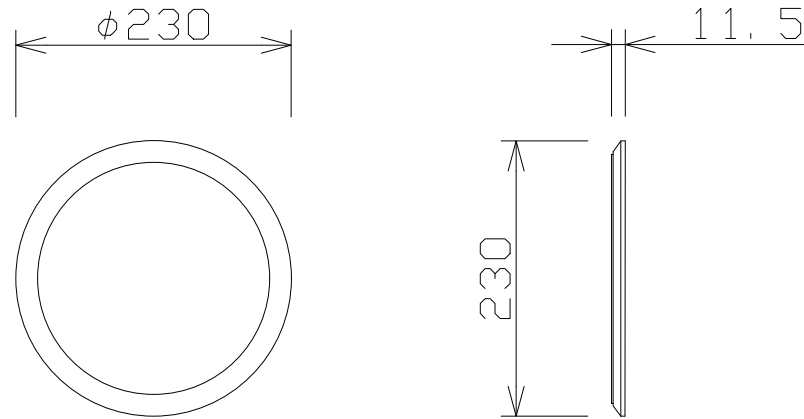

天井スピーカーパネル

WS6530K

仕上げ	ネット：アルミパンチング 黒色
	枠：ABS樹脂 黒色