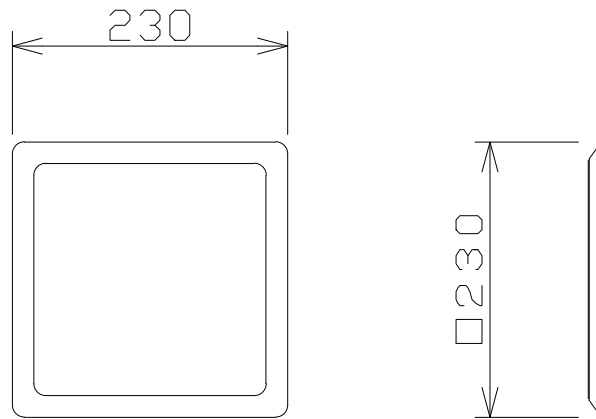

天井スピーカパネル

WS6630

仕上げ	ネット：アルミパンチング
	枠：ABS樹脂