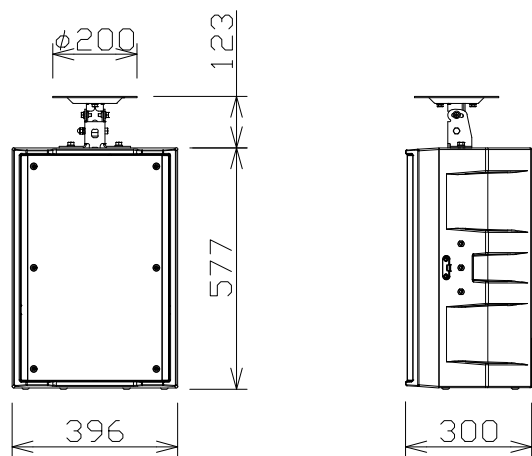

30cm 2ウェイスピーカー（天井取付金具付）

形 式	2ウェイバスレフ形
許容入力	400W/200W（連続プログラム/RMS）
入力インピーダンス	8Ω
出力音圧レベル	100dB（1W/1m）
周波数特性	43Hz～20kHz（-20dB）
	60Hz～18kHz（-10dB）
使用スピーカー	低域用：30cmコーンスピーカー
	高域用：SCWGホーン
仕上げ	エンクロージャー：PP樹脂
その他	天井取付金具付

パナソニック：WS-AR200-K，-W+WS-Q148-K，-W 相当品

30cm 2ウェイスピーカー（天井取付金具付）

形 式	2ウェイバスレフ形
許容入力	400W/200W（連続プログラム/RMS）
入力インピーダンス	8Ω
出力音圧レベル	100dB（1W/1m）
周波数特性	43Hz～20kHz（-20dB）
	60Hz～18kHz（-10dB）
使用スピーカー	低域用：30cmコーンスピーカー
	高域用：SCWGホーン
仕上げ	エンクロージャー：PP樹脂
その他	天井取付金具付