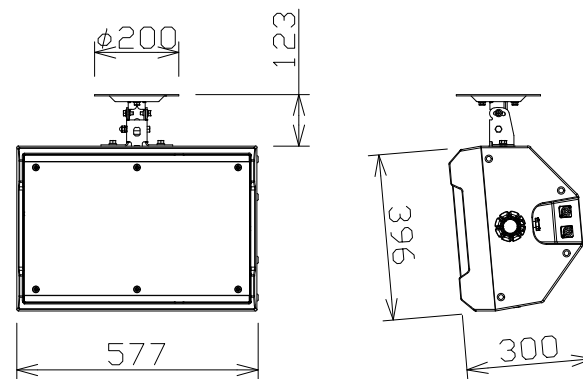

30cm 2ウェイスピーカー（天井取付金具付）

形 式	2ウェイバスレフ形
許容入力	400W/200W（連続プログラム/RMS）
入力インピーダンス	8Ω
出力音圧レベル	100dB（1W/1m）
周波数特性	43Hz～20kHz（-20dB）
	60Hz～18kHz（-10dB）
使用スピーカー	低域用：30cmコーンスピーカー
	高域用：SCWGホーン
仕上げ	エンクロージャー：PP樹脂
その他	天井取付金具付

パナソニック：WS-AR200-K，-W+WS-Q148-K，-W 相当品

30cm 2ウェイスピーカー（天井取付金具付）

形 式	2ウェイバスレフ形
許容入力	400W/200W（連続プログラム/RMS）
入力インピーダンス	8Ω
出力音圧レベル	100dB（1W/1m）
周波数特性	43Hz～20kHz（-20dB）
	60Hz～18kHz（-10dB）
使用スピーカー	低域用：30cmコーンスピーカー
	高域用：SCWGホーン
仕上げ	エンクロージャー：PP樹脂
その他	天井取付金具付