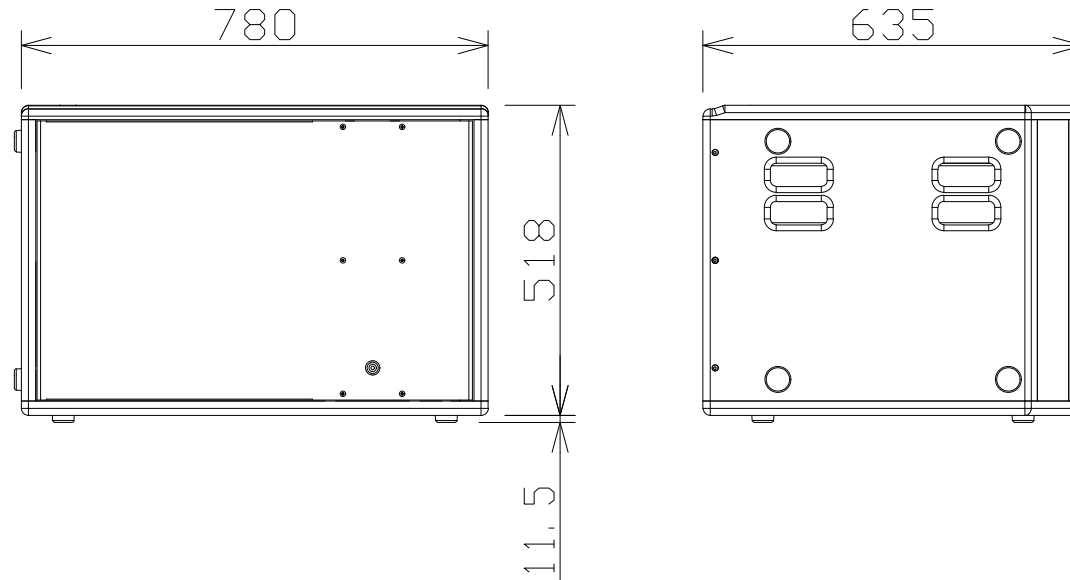

46cmサブウーハー

形 式	バスレフ形
許容入力(AES/ピーク)	800W/3200W
定格インピーダンス	8Ω
出力音圧レベル(1W/1m)	95dB (Typical、半自由空間)
周波数特性(-10dB)	37.5Hz~300Hz
使用ユニット	46cmコーン型
質 量	約48kg
仕上げ	エンクロージャー：木製(合板)黒色半艶塗装
	パンチングネット：金属製(SPCC)黒色半艶塗装

パナソニック：WS-HM518L 相当品