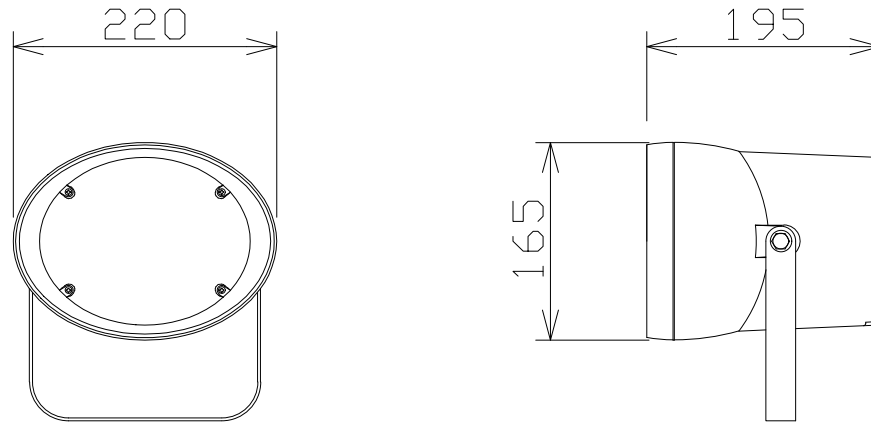

クリアホーン

L級

定格入力	6W (1.7kΩ)、3W (3.3kΩ)、 1W (10kΩ)
出力音圧レベル	96dB (1W/1m)
周波数特性	150Hz ~ 13kHz
仕上げ	本体：ABS樹脂、取付金具：ステンレス
防水性	JIS C 5504準拠、IPX4準拠

パナソニック：WT-7006 相当品