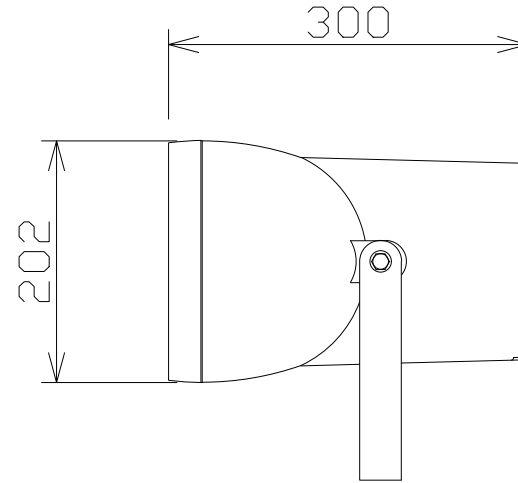

クリアホーン

L級

定格入力	15W (670Ω)、10W (1kΩ)、 5W (2kΩ)
出力音圧レベル	99dB (1W/1m)
周波数特性	150Hz ~ 15kHz
仕上げ	本体：ABS樹脂、取付金具：ステンレス
防水性	JIS C 5504準拠、IPX4準拠

パナソニック：WT-7015 相当品