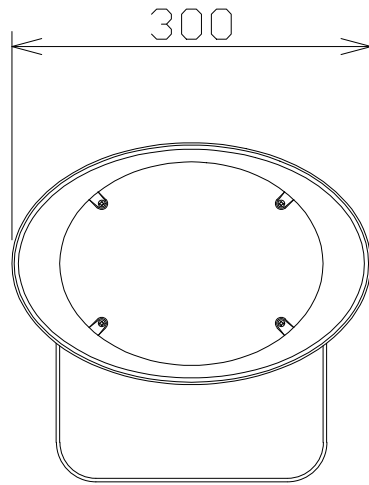

クリアホーン

L級

定格入力	30W (330Ω)、20W (500Ω)、 10W (1kΩ)
出力音圧レベル	101dB (1W/1m)
周波数特性	180Hz ~ 15kHz
仕上げ	本体：ABS樹脂、取付金具：ステンレス
防水性	JIS C 5504準拠、IPX4準拠

パナソニック：WT-7030 相当品