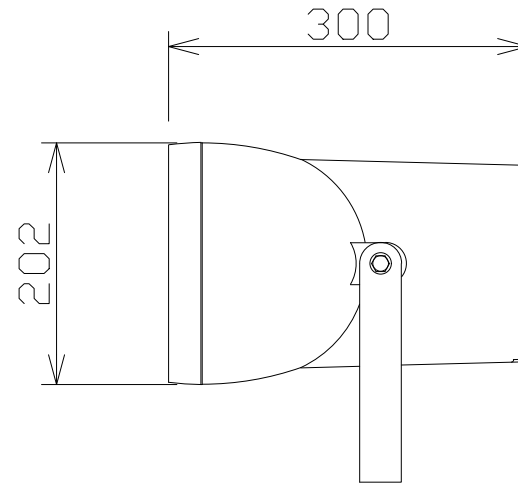

クリアホーン

L級

定格入力	30W (330Ω)、20W (500Ω)、 10W (1kΩ)
出力音圧レベル	101dB (1W/1m)
周波数特性	180Hz ~ 15kHz
仕上げ	本体：ABS樹脂、取付金具：ステンレス
防水性	JIS C 5504準拠、IPX4準拠

パナソニック：WT-7030 相当品