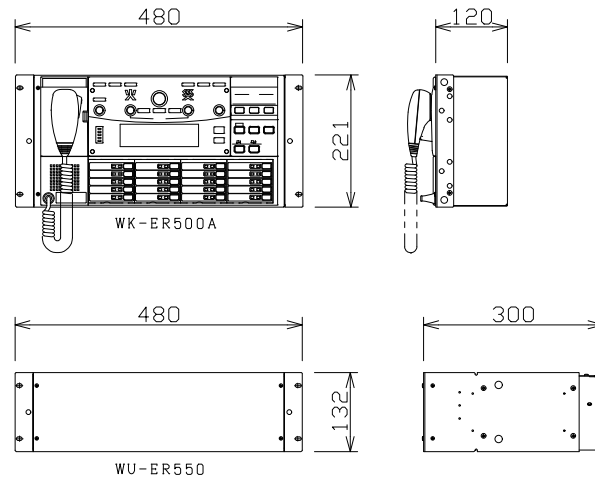

ユニットセット

WUER500A

非常操作ユニット	: WK-ER500A
電源	DC24V (電源制御ユニットより供給)
非常起動	連動、連動一斉、発報連動停止、手動
選局制御他	20局、緊急放送×3、優先及び一般一斉放送
緊急地震速報放送	地震放送表示、地震放送停止スイッチ、地震放送起動 (平成21年 消防庁告示第22号に対応)
音声入力	マイク、ミキサー、チャイム、ページング等
出火階情報	100個(地下5階~40階、ELV、階段他)
標準	「日本語」/「日本語+英語」
オプション(有償)	「日本語」/「日本語+英語」/「日本語+英語+中国語」/ 「日本語+英語+中国語+韓国語」 (SDカードにて書込み)
緊急・業務内蔵音源	20個 地震放送 サイレン 訓練火災 警戒放送 省エネ放送 閉館放送他
緊急放送スイッチ	3個: 内蔵音源及び放送回線の割付
ローカルアンプ制御	緊急放送時にローカルアンプ電源遮断出力を設定可能
コールサイン	上り4音/下り4音
オリジナルコールサイン	6個内蔵: 上り2音 下り2音他
入出力制御ユニット	: WU-ER550
電源	DC24V (電源制御ユニットより供給)
入出力	非常リモコン×8、リモコンマイク×6、外部制御×10 マルチリモコン×8、BGM、チャイム等
汎用出力	10 (リレー接点×5、オープンコレクタ×5)