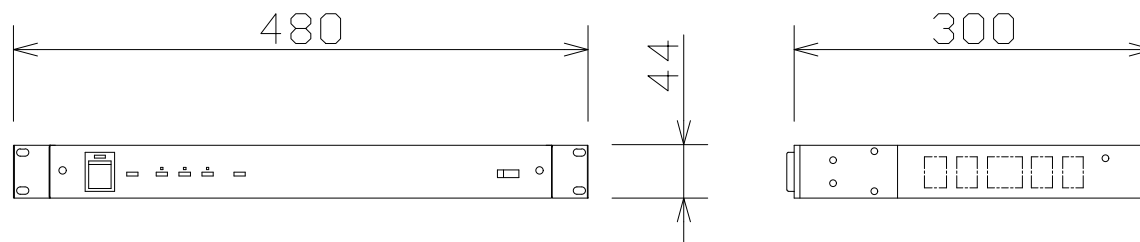

# 電源制御ユニット

電 源	AC100V 50/60Hz
AC電源容量	全コンセント合計最大14。8A以下
電源コンセント	11（連動×9、非連動×2）
端子接続	外部電源制御入力端子×1回路
	非常用放送設備端子×1回路
	増設用制御出力端子×1接点

パナソニック：WU-L61 相当品