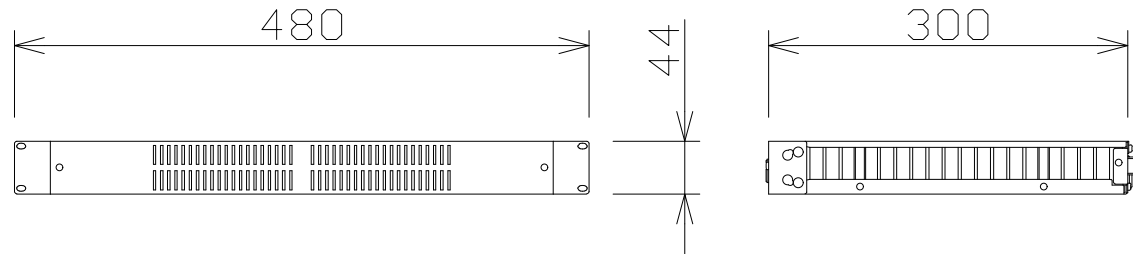

電源制御ユニット

電 源	AC100V 50/60Hz
AC最大電流容量	38A
AC電源コンセント	4個 最大38A
非常電源コンセント	2個 最大15A
DC電源出力	DC24V 最大3.6A

パナソニック：WU-L62 相当品