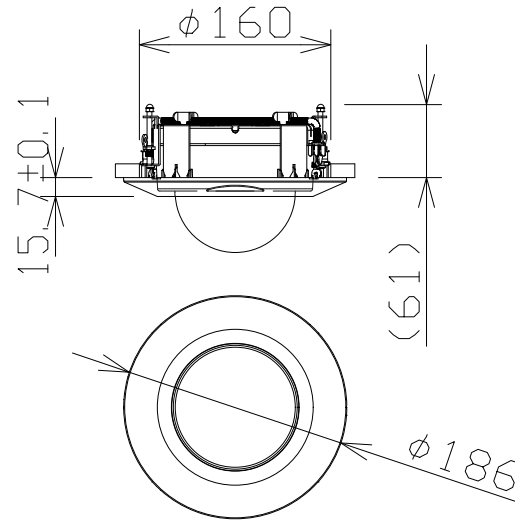

# 屋内ドーム型HDアナログカメラ（天井埋込金具付）

WVAF214L+WVQ177

RBSS認定

電 源	DC 12V、AC 24V（50Hz / 60Hz）
撮像素子・有効画素数・走査方式	約1/2.8型 CMOSセンサー・約210万画素・プログレッシブ
解像度	1920×1080
最低照度	カラー:0.15lx (F1.8) / 白黒:0lx (F1.8、IR LED点灯時)
レンズ部	f = 3.2~9.2mm (2.9倍、手動ズーム / 手動フォーカス)
映像出力	HD VIDEO / SD VIDEO、BNC端子
モニター出力（調整用）	コンポジット映像信号、BNC端子
カラー / 白黒切換	カラー / 白黒 / 自動
機 能	光量制御モード、ゲイン (AGC)、電子感度アップ、霧補正、
	シャッター速度、ホワイトバランス、デジタルノイズリダクション、
	プライバシーゾーン、動作検知 (VMD)、映像反転表示、IR LED