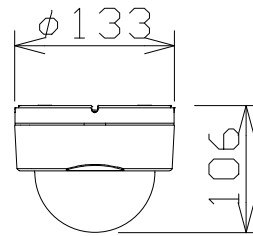

# 屋内ドーム型HDアナログカメラ

WVAF214L

RBS認定

電 源	DC12V、AC24V(50Hz/60Hz)
撮像素子・有効画素数・走査方式	約1/2.8型CMOSセンサー・約210万画素・プログレッシブ
解像度	1920×1080
最低照度	カラー:0.15lx(F1.8)/白黒:0lx(F1.8、IR LED点灯時)
レンズ部	f=3.2~9.2mm(2.9倍、手動ズーム/手動フォーカス)
映像出力	HD VIDEO/SD VIDEO、BNC端子
モニター出力(調整用)	コンポジット映像信号、BNC端子
カラー/白黒切換	カラー/白黒/自動
機 能	光量制御モード、ゲイン(AGC)、電子感度アップ、霧補正、
	シャッター速度、ホワイトバランス、デジタルノイズリダクション、
	プライバシーゾーン、動作検知(VMD)、映像反転表示、IR LED