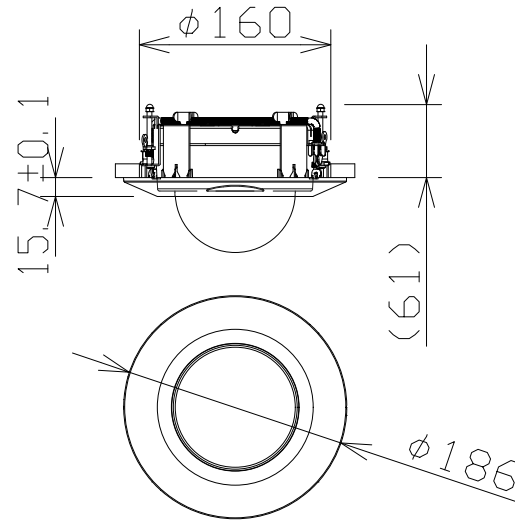

屋内ドーム型HDアナログカメラ（天井埋込金具付）

WVAF21L+WVQ177

RBSS認定

電 源	HDアナログカメラ駆動ユニットよりDC電源供給
撮像素子・有効画素数・走査方式	約1/2.8型CMOSセンサー・約210万画素・プログレッシブ
解像度	1920×1080
最低照度	カラー:0.15lx(F1.8)/白黒:0lx(F1.8、IR LED点灯時)
レンズ部	f=3.2~9.2mm(2.9倍、手動ズーム/手動フォーカス)
映像出力	HD VIDEO/SD VIDEO、BNC端子
モニター出力(調整用)	コンポジット映像信号、BNC端子
カラー/白黒切換	カラー/白黒/自動
機 能	光量制御モード、ゲイン(AGC)、電子感度アップ、霧補正、
	シャッター速度、ホワイトバランス、デジタルノイズリダクション、
	プライバシーゾーン、動作検知(VMD)、映像反転表示、IR LED