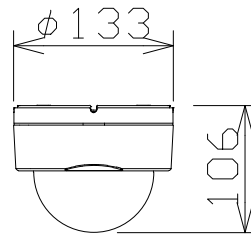

屋内ドーム型HDアナログカメラ

WVAF21L

RBS認定

電 源	HDアナログカメラ駆動ユニットよりDC電源供給
撮像素子・有効画素数・走査方式	約1/2.8型 CMOSセンサー・約210万画素・プログレッシブ
解像度	1920×1080
最低照度	カラ〜:0.15lx (F1.8) / 白黒:0lx (F1.8、IR LED点灯時)
レンズ部	f=3.2~9.2mm (2.9倍、手動ズーム/手動フォーカス)
映像出力	HD VIDEO / SD VIDEO、BNC端子
モニター出力 (調整用)	コンポジット映像信号、BNC端子
カラー/白黒切換	カラー/白黒/自動
機 能	光量制御モード、ゲイン (AGC)、電子感度アップ、霧補正、
	シャッター速度、ホワイトバランス、デジタルノイズリダクション、
	プライバシーゾーン、動作検知 (VMD)、映像反転表示、IR LED