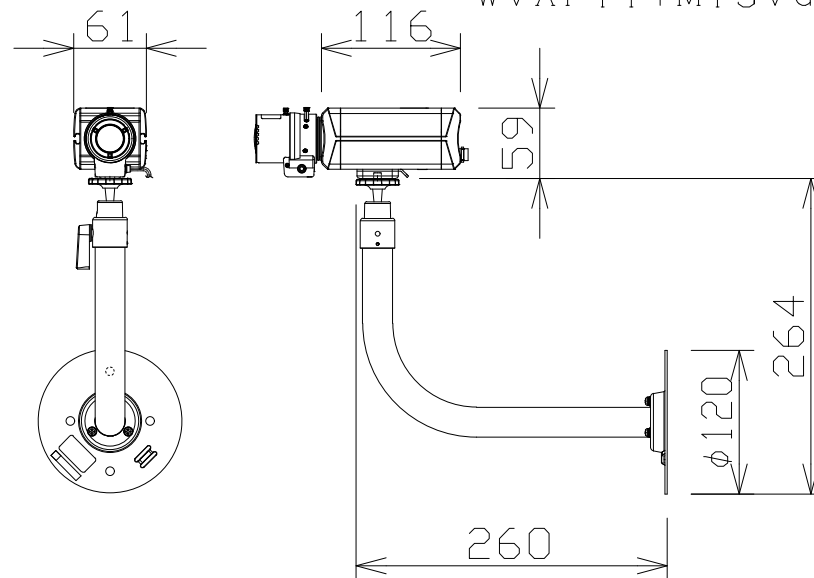

屋内ボックス型HDアナログカメラ（レンズ・壁面取付金具付）

WVAP11+M13VG288IR+WVQ181

RBSS認定

電 源	HDアナログカメラ駆動ユニットよりDC電源供給
撮像素子・有効画素数・走査方式	約1/2.8型CMOSセンサー・約210万画素・プログレッシブ
解像度	1920×1080
最低照度	カラー:0.1lx(F1.4)/白黒:0.05lx(F1.4)
映像出力	HD VIDEO/SD VIDEO、BNC端子
モニター出力（調整用）	コンポジット映像信号、2Pコネクター
カラー/白黒切換	カラー/白黒/自動
機 能	光量制御モード、ゲイン（AGC）、電子感度アップ、霧補正、
	シャッター速度、ホワイトバランス、デジタルノイズリダクション、
	プライバシーゾーン、動作検知（VMD）、映像反転表示