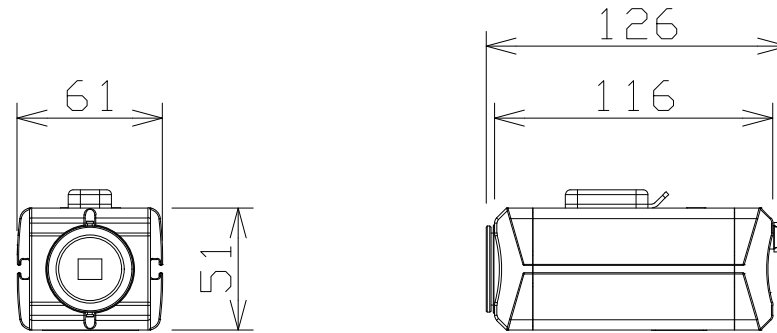

# 屋内ボックス型HDアナログカメラ

WVAP11

RBSS認定

電 源	HDアナログカメラ駆動ユニットよりDC電源供給
撮像素子・有効画素数・走査方式	約1/2.8型 CMOSセンサー・約210万画素・プログレッシブ
解像度	1920×1080
最低照度	カラー:0.1lx (F1.4) / 白黒:0.05lx (F1.4)
映像出力	HD VIDEO / SD VIDEO、BNC端子
モニター出力(調整用)	コンポジット映像信号、2Pコネクター
カラー/白黒切換	カラー/白黒/自動
機 能	光量制御モード、ゲイン(AGC)、電子感度アップ、霧補正、
	シャッター速度、ホワイトバランス、デジタルノイズリダクション、
	プライバシーゾーン、動作検知(VMD)、映像反転表示