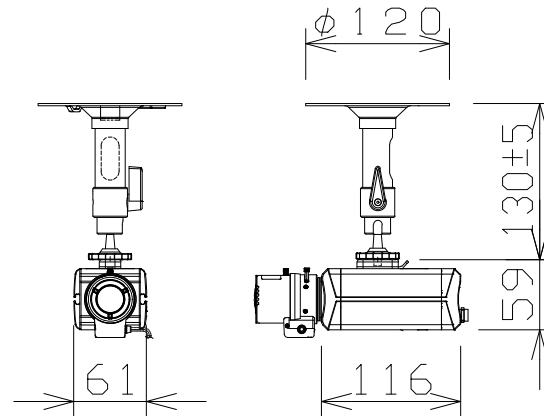

屋内ボックス型HDアナログカメラ（レンズ・天井取付金具付）

WVAP114+M13VG288IR+WVQ180

RBSS認定

|                 |                                  |
|-----------------|----------------------------------|
| 電 源             | DC12V、AC24V（50Hz／60Hz）           |
| 撮像素子・有効画素数・走査方式 | 約1/2.8型 CMOSセンサー・約210万画素・プログレッシブ |
| 解像度             | 1920×1080                        |
| 最低照度            | カラー：0.1lx（F1.4）／白黒：0.05lx（F1.4）  |
| 映像出力            | HD VIDEO／SD VIDEO、BNC端子          |
| モニター出力（調整用）     | コンポジット映像信号、2Pコネクター               |
| カラー／白黒切換        | カラー／白黒／自動                        |
| 機 能             | 光量制御モード、ゲイン（AGC）、電子感度アップ、霧補正、    |
|                 | シャッター速度、ホワイトバランス、デジタルノイズリダクション、  |
|                 | プライバシーゾーン、動作検知（VMD）、映像反転表示       |