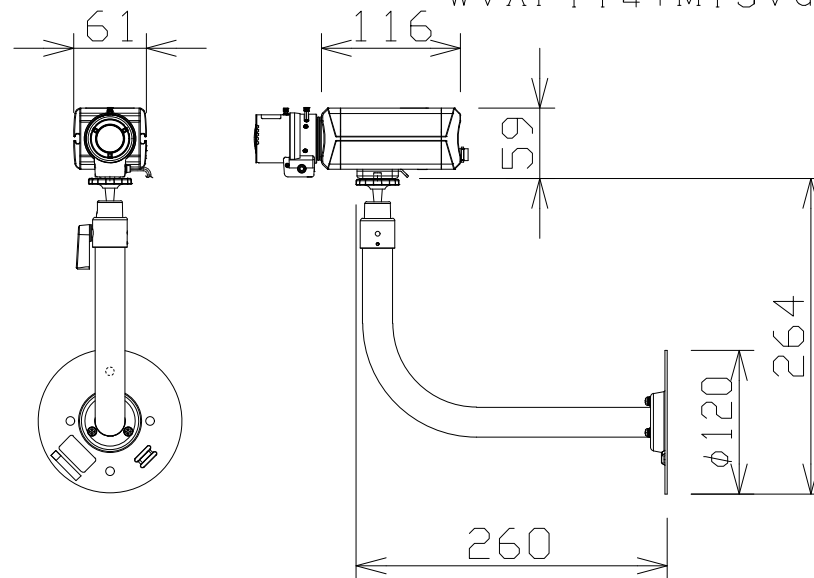

屋内ボックス型HDアナログカメラ（レンズ・壁面取付金具付）

WVAP114+M13VG288IR+WVQ181

RBSS認定

電 源	DC12V、AC24V（50Hz／60Hz）
撮像素子・有効画素数・走査方式	約1/2.8型 CMOSセンサー・約210万画素・プログレッシブ
解像度	1920×1080
最低照度	カラー：0.1lx（F1.4）／白黒：0.05lx（F1.4）
映像出力	HD VIDEO／SD VIDEO、BNC端子
モニター出力（調整用）	コンポジット映像信号、2Pコネクター
カラー／白黒切換	カラー／白黒／自動
機 能	光量制御モード、ゲイン（AGC）、電子感度アップ、霧補正、
	シャッター速度、ホワイトバランス、デジタルノイズリダクション、
	プライバシーゾーン、動作検知（VMD）、映像反転表示