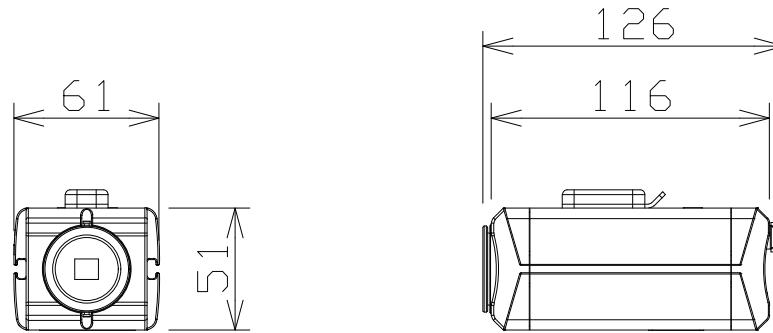

# 屋内ボックス型HDアナログカメラ

WVAP114

RBSS認定

電 源	DC12V、AC24V(50Hz/60Hz)
撮像素子・有効画素数・走査方式	約1/2.8型CMOSセンサー・約210万画素・プログレッシブ
解像度	1920×1080
最低照度	カラー:0.1lx(F1.4)/白黒:0.05lx(F1.4)
映像出力	HD VIDEO/SD VIDEO、BNC端子
モニター出力(調整用)	コンポジット映像信号、2Pコネクター
カラー/白黒切換	カラー/白黒/自動
機 能	光量制御モード、ゲイン(AGC)、電子感度アップ、霧補正、
	シャッター速度、ホワイトバランス、デジタルノイズリダクション、
	プライバシーゾーン、動作検知(VMD)、映像反転表示