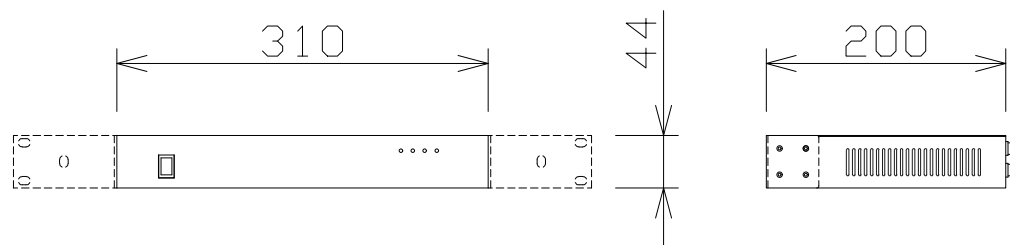

HDアナログカメラ駆動ユニット（4CH）

WVAU104

電源・消費電力	AC100V 50Hz/60Hz・1.0A/55W
伝送距離	最大500m(5C-2V)、最大300m(3C-2V)
カメラ入力	HD/SDアナログ信号(BNCコネクター:電源重畳)
映像出力	HD/SDアナログ信号(BNCコネクター)