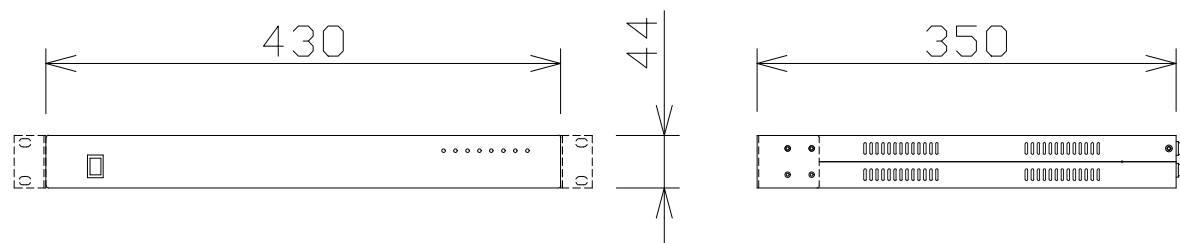

# HDアナログカメラ駆動ユニット (8CH)

WVAU108

電源・消費電力	AC100V 50Hz/60Hz・1.9A/110W
伝送距離	最大500m (5C-2V)、最大300m (3C-2V)
カメラ入力	HD/SDアナログ信号 (BNCコネクター: 電源重畳)
映像出力	HD/SDアナログ信号 (BNCコネクター)