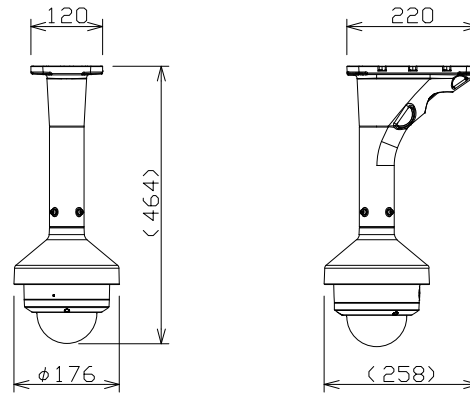

屋外ドーム型HDアナログカメラ（天井吊下げ金具付）

WVAV41L+1CKA124S  
+WVQSR501W  
+WVQCL501W

RBSS認定

電源	HDアナログカメラ駆動ユニットよりDC電源供給
撮像素子・有効画素数・走査方式	約1/2.8型 CMOSセンサー・約210万画素・プログレッシブ
解像度	1920×1080
最低照度	カラー:0.1lx(F1.8)/白黒:0lx(F1.8、IR LED点灯時)
レンズ部	f=3.2~9.2mm(2.9倍、手動ズーム/手動フォーカス)
映像出力	HD VIDEO/SD VIDEO、BNC端子
モニター出力(調整用)	コンポジット映像信号、BNC端子
カラー/白黒切換	カラー/白黒/自動
防水性・耐衝撃性	IP66、IK10
機能	光量制御モード、ゲイン(AGC)、電子感度アップ、霧補正、シャッター速度、ホワイトバランス、デジタルノイズリダクション、プライバシーゾーン、動作検知(VMD)、映像反転表示、IR LED