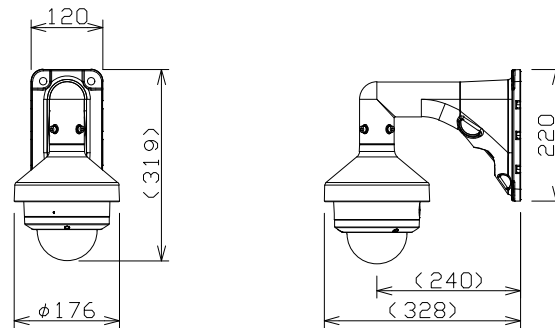

屋外ドーム型HDアナログカメラ（壁取付け金具付）

WVAV41L+1CKA124S  
+WVQSR501W  
+WVQWL501W

RBSS認定

電源	HDアナログカメラ駆動ユニットよりDC電源供給
撮像素子・有効画素数・走査方式	約1/2.8型 CMOSセンサー・約210万画素・プログレッシブ
解像度	1920×1080
最低照度	カラー:0.1lx(F1.8)/白黒:0lx(F1.8、IR LED点灯時)
レンズ部	f=3.2~9.2mm(2.9倍、手動ズーム/手動フォーカス)
映像出力	HD VIDEO/SD VIDEO、BNC端子
モニター出力(調整用)	コンポジット映像信号、BNC端子
カラー/白黒切換	カラー/白黒/自動
防水性・耐衝撃性	IP66、IK10
機能	光量制御モード、ゲイン(AGC)、電子感度アップ、霧補正、シャッター速度、ホワイトバランス、デジタルノイズリダクション、プライバシーゾーン、動作検知(VMD)、映像反転表示、IR LED