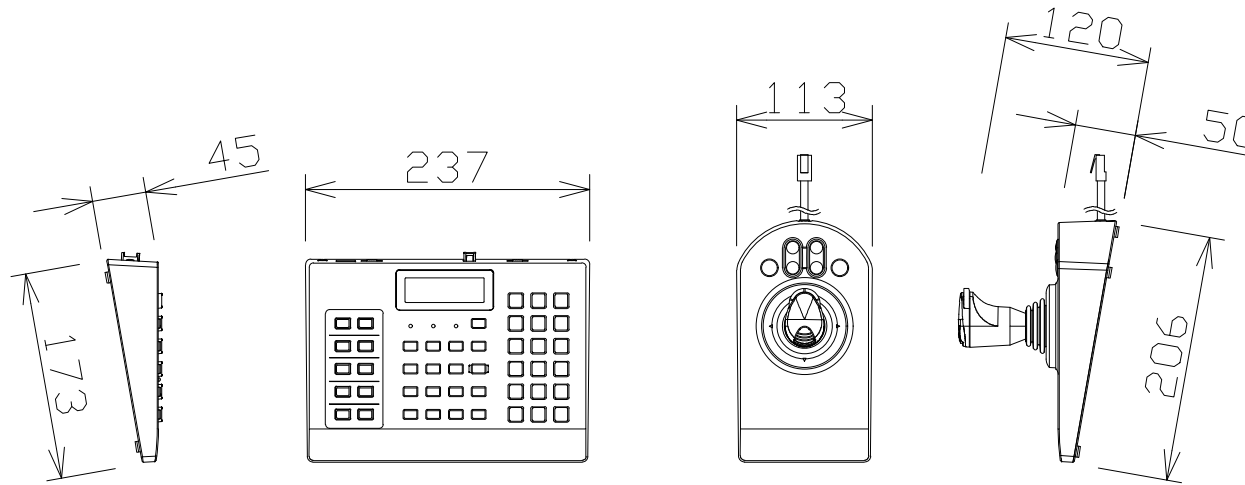

システムコントローラー

WVCU980

電 源	DC12V250mA (付属のACアダプター使用)
RJ45ネットワーク端子	10BASE-T/100BASE-TX RJ-45 1系統
特 長	優れた操作性 (パン、チルト、ズーム、録画、再生)
	ID、パスワードによる認証機能
	メニュー機能