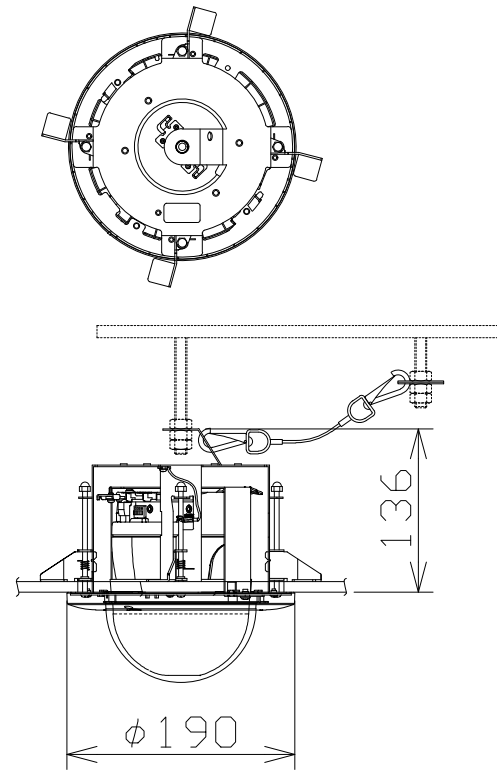

# カメラ天井埋込金具

WVQ159S

質量	約800g
仕上げ	本体：処理鋼板
	飾りカバー：ABS樹脂，シルバーメタリック塗装
	ドームカバー：アクリル樹脂，スモーク
その他	スモークドームカバー透過率：約50%