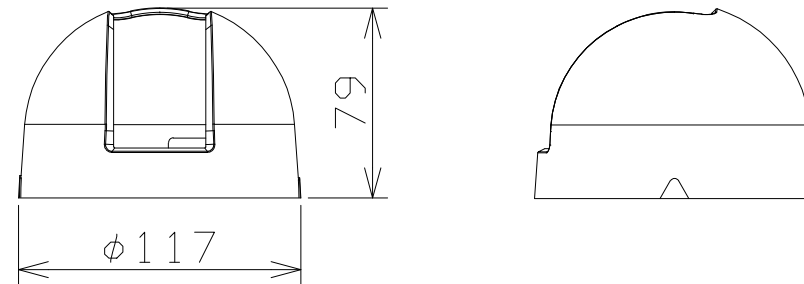

インナーカバー

WVQ161

S = 1 / 5

質量	約50g
仕上げ	ABS樹脂
その他(用途)	カメラドーム部の反射による写りこみを軽減