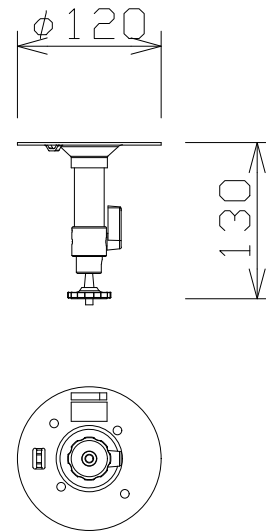

屋内用カメラ取付台（天井用）

WVQ180

使用場所	屋内
質量	約0.26kg
積載重量	2kg以下
仕上げ	アルミ／鋼板（銀色メタリック塗装）