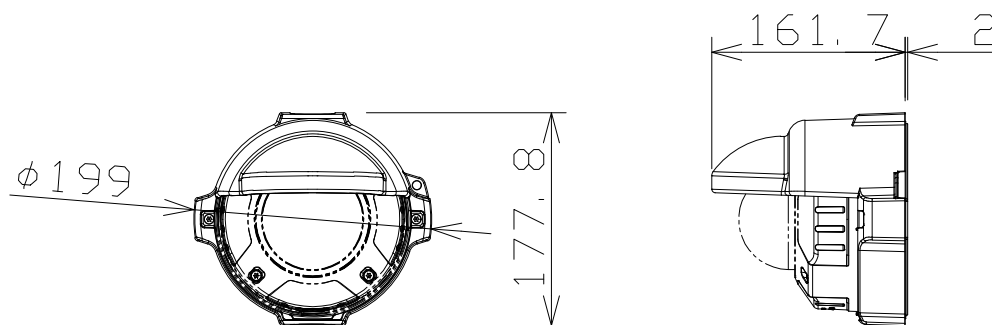

サンシェード

WVQ7118

使用温度範囲	-45℃ ~ +50℃
質量	約540g
仕上げ	アルミダイキャスト製 ライトグレー塗装