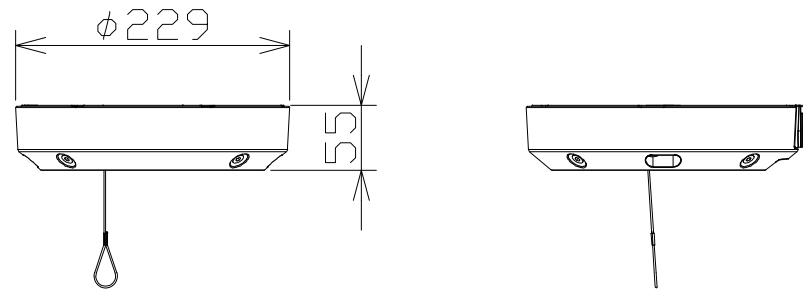

# カメラ天井吊り下げ金具

WVQCL500S

使用温度範囲	-50℃~+60℃
質量	約1.3kg
仕上げ	アルミダイカスト シルバー