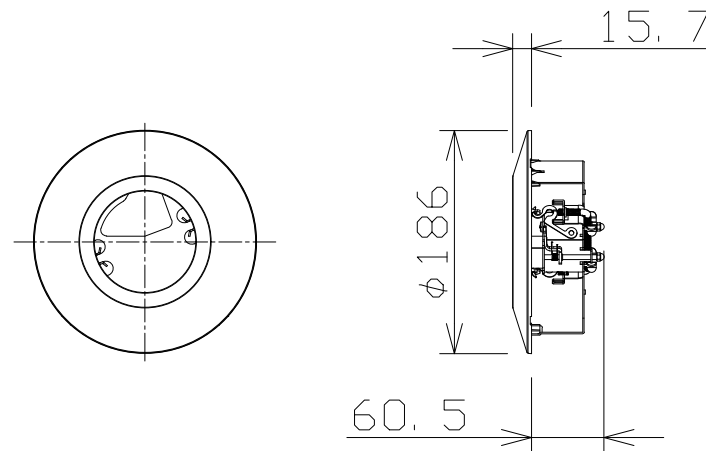

カメラ天井埋込金具：ブラック

WVQEM100BUX

使用温度範囲	-50℃~+60℃
質量	約350g
仕上げ	本体：処理鋼板
	飾りカバー：ABS樹脂、WV-QEM100BUX：黒