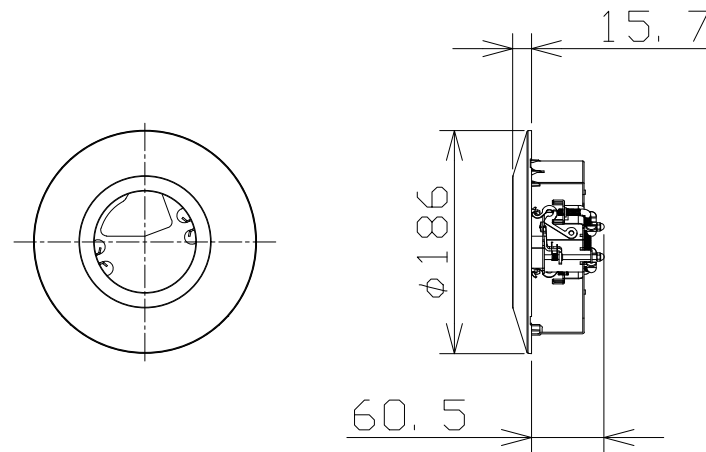

カメラ天井埋込金具

WVQEM100W

使用温度範囲	-50℃~+60℃
質量	約350g
仕上げ	本体：処理鋼板
	飾りカバー：ABS樹脂、i-PROホワイト